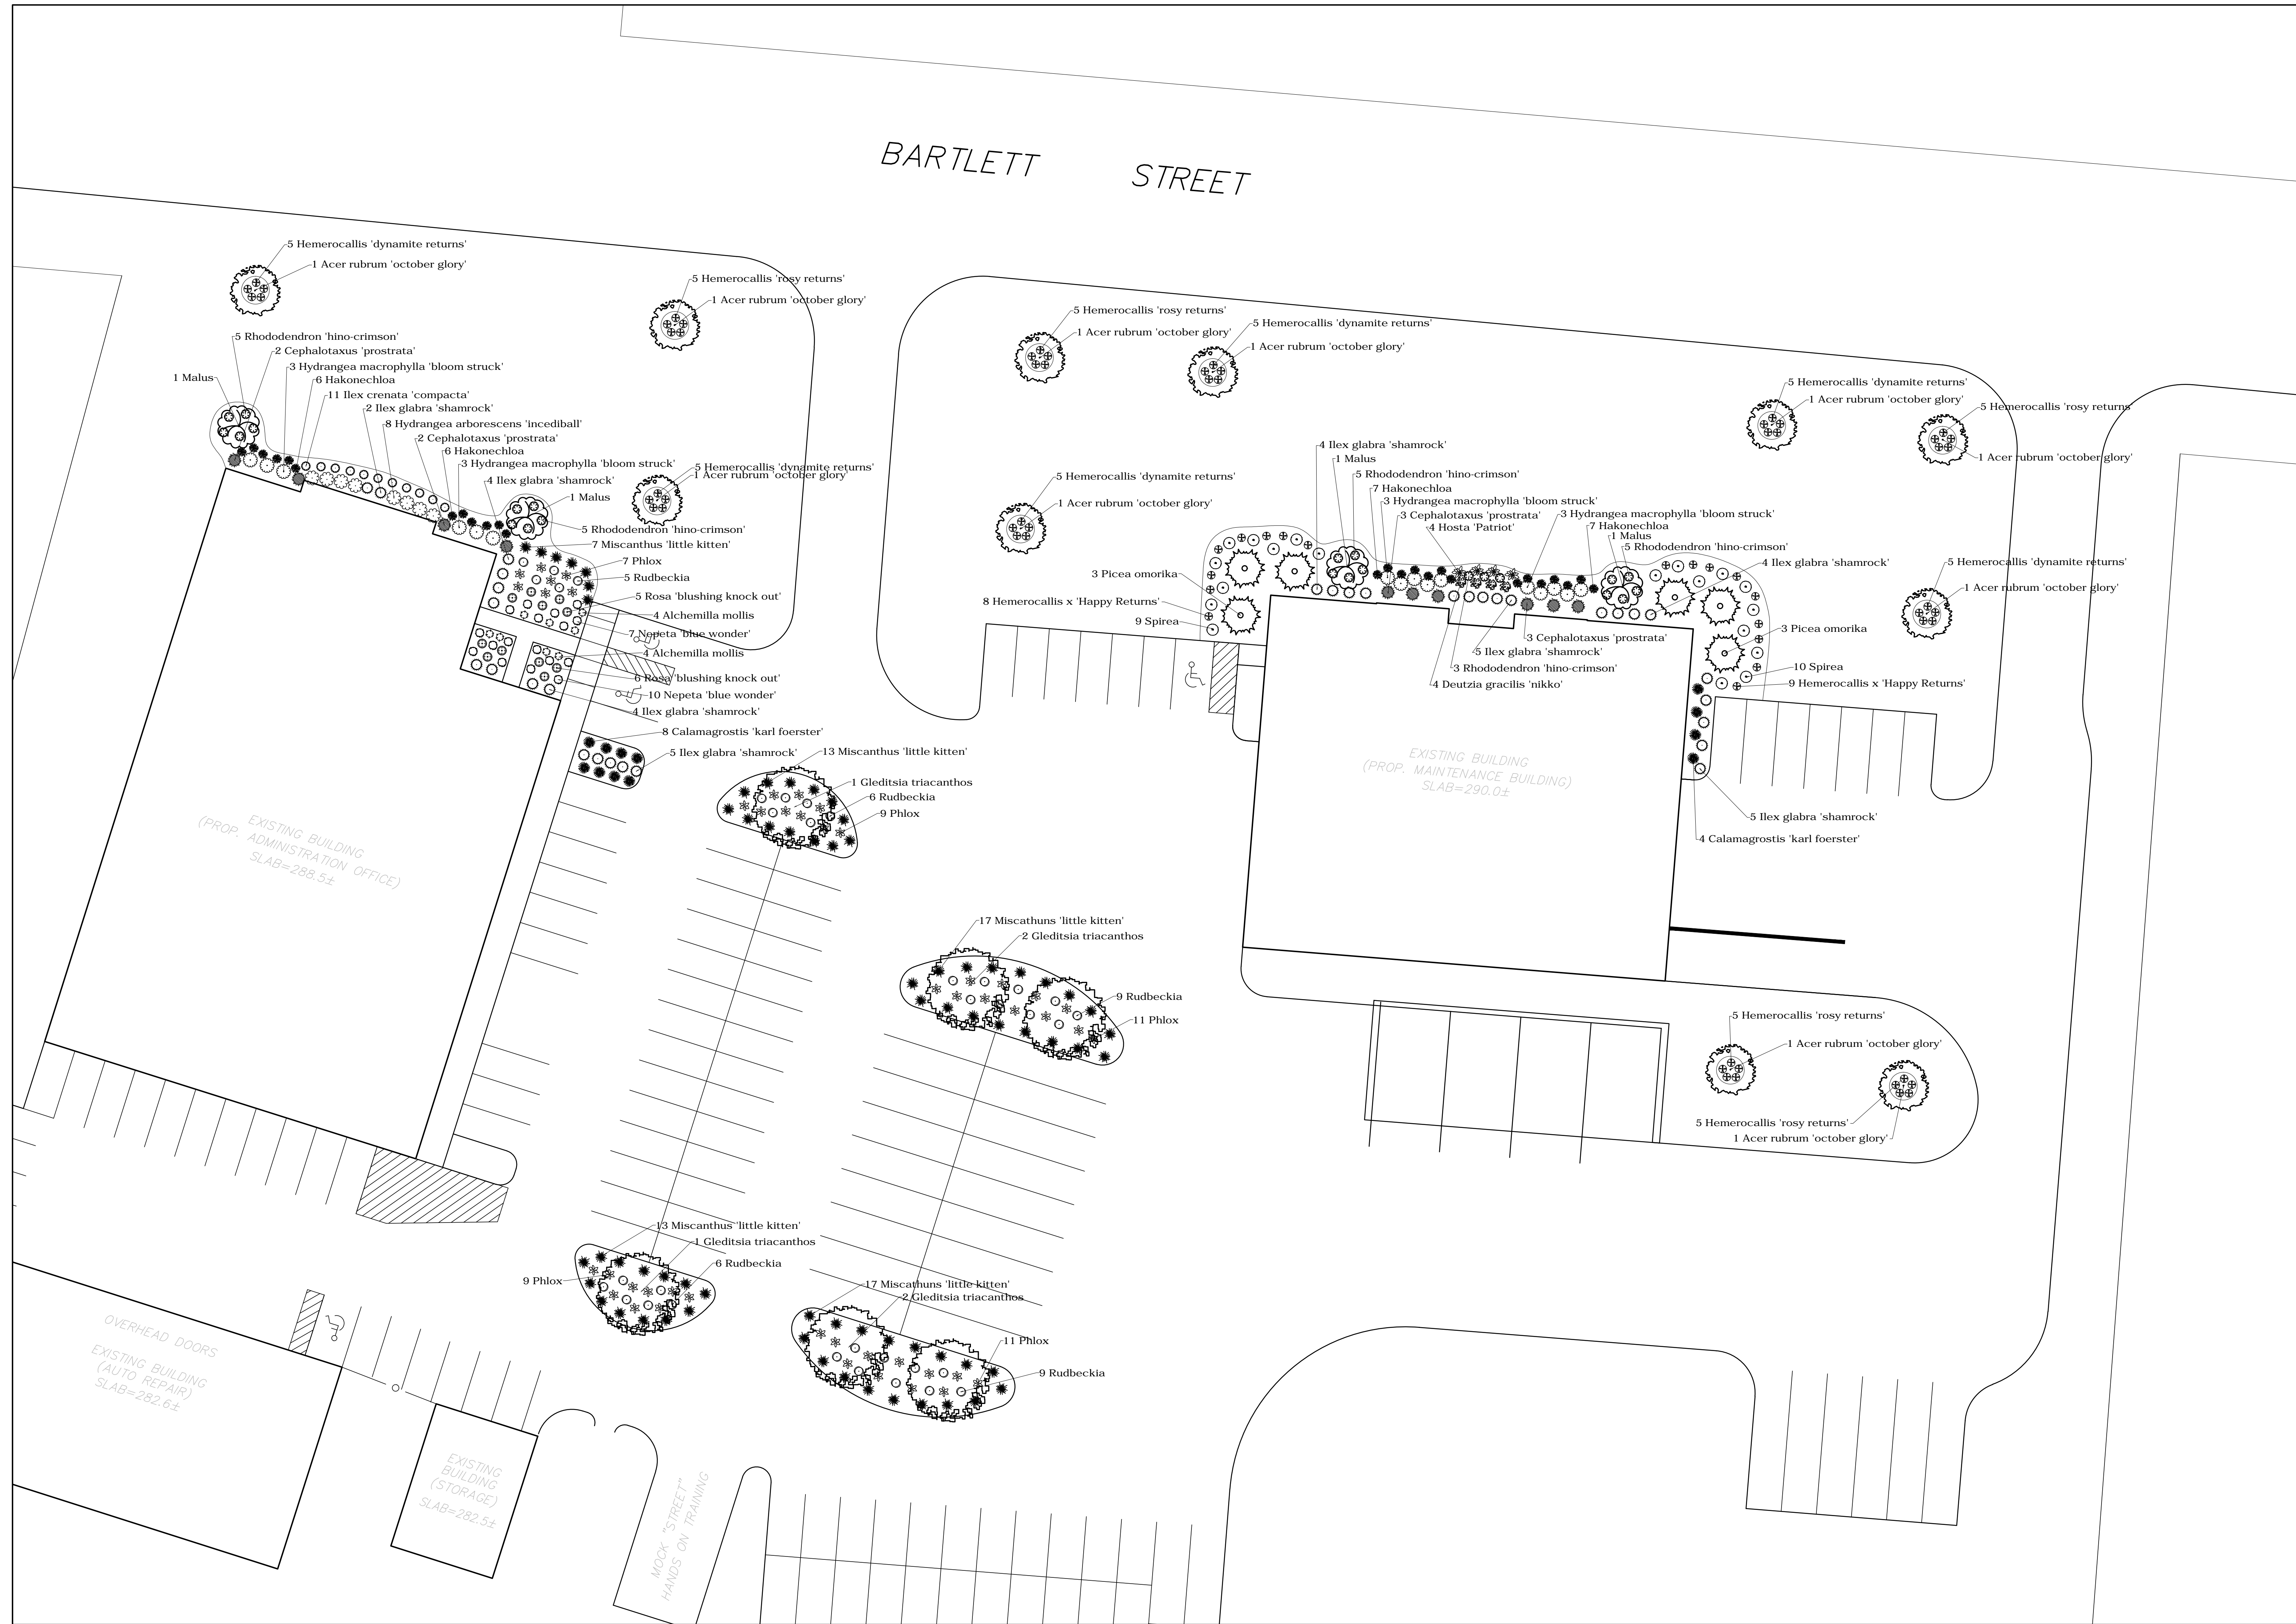

200 Bartlett Street - Northborough MA

The Veron Company

Landscape Designer: Peter Guy - MCLP, MCA

PLANTING PLAN

PP

BARTLETT STREET

- 5 Hemerocallis 'dynamite returns'
- 1 Acer rubrum 'october glory'
- 5 Hemerocallis 'rosy returns'
- 1 Acer rubrum 'october glory'
- 5 Rhododendron 'hino-crimson'
- 2 Cephalotaxus 'prostrata'
- 3 Hydrangea macrophylla 'bloom struck'
- 6 Hakonechloa
- 11 Ilex crenata 'compacta'
- 2 Ilex glabra 'shamrock'
- 8 Hydrangea arborescens 'incedibal'
- 2 Cephalotaxus 'prostrata'
- 6 Hakonechloa
- 3 Hydrangea macrophylla 'bloom struck'
- 5 Hemerocallis 'dynamite returns'
- 1 Acer rubrum 'october glory'
- 4 Ilex glabra 'shamrock'
- 1 Malus
- 5 Rhododendron 'hino-crimson'
- 7 Miscanthus 'little kitten'
- 7 Phlox
- 5 Rudbeckia
- 5 Rosa 'blushing knock out'
- 4 Alchemilla mollis
- 7 Nepeta 'blue wonder'
- 4 Alchemilla mollis
- 6 Rosa 'blushing knock out'
- 10 Nepeta 'blue wonder'
- 4 Ilex glabra 'shamrock'
- 8 Calamagrostis 'karl foerster'
- 5 Ilex glabra 'shamrock'
- 13 Miscanthus 'little kitten'
- 1 Gleditsia triacanthos
- 6 Rudbeckia
- 9 Phlox

OVERHEAD DOORS  
EXISTING BUILDING  
(AUTO REPAIR)  
SLAB=282.6±

EXISTING BUILDING  
(STORAGE)  
SLAB=282.5±

MOCK "STREET"  
HANDS ON TRAINING

EXISTING BUILDING  
(PROP. MAINTENANCE BUILDING)  
SLAB=290.0±

SCALE: 1" = 20'-0"